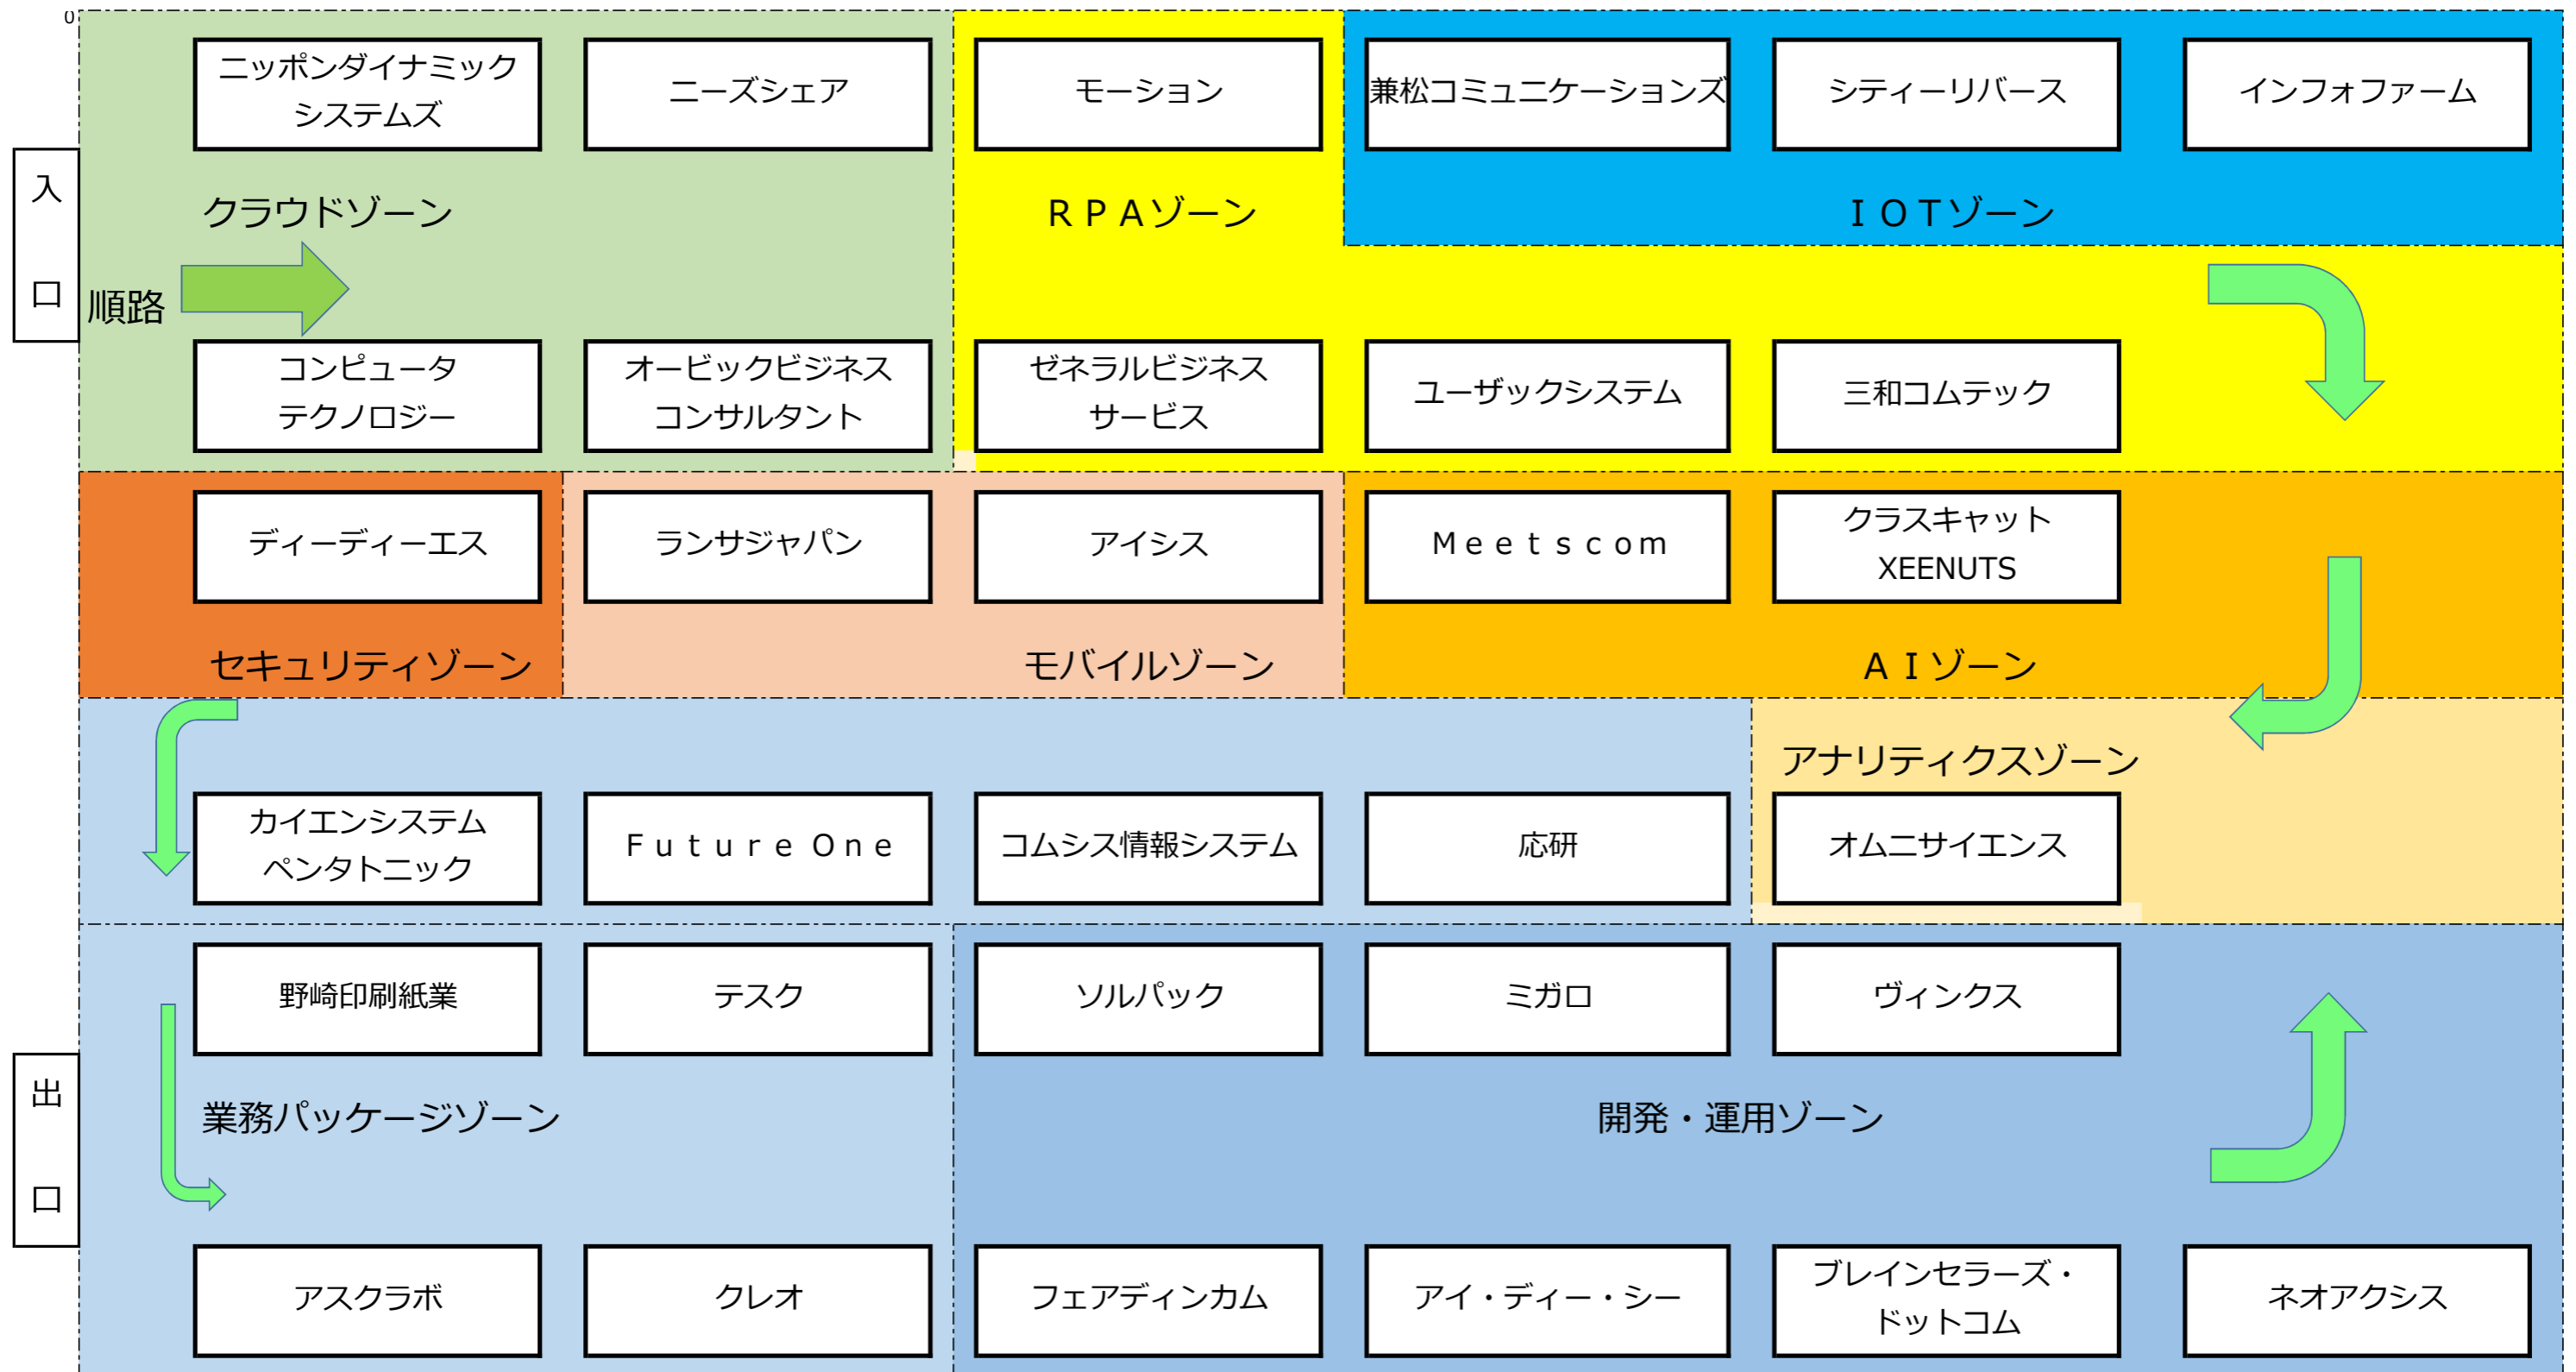

『働き方改革を支援するITソリューションフェア』展示ブースご案内図

働き方改革を支援するITソリューションフェア展示ブース

Powered by IBM Bluemix