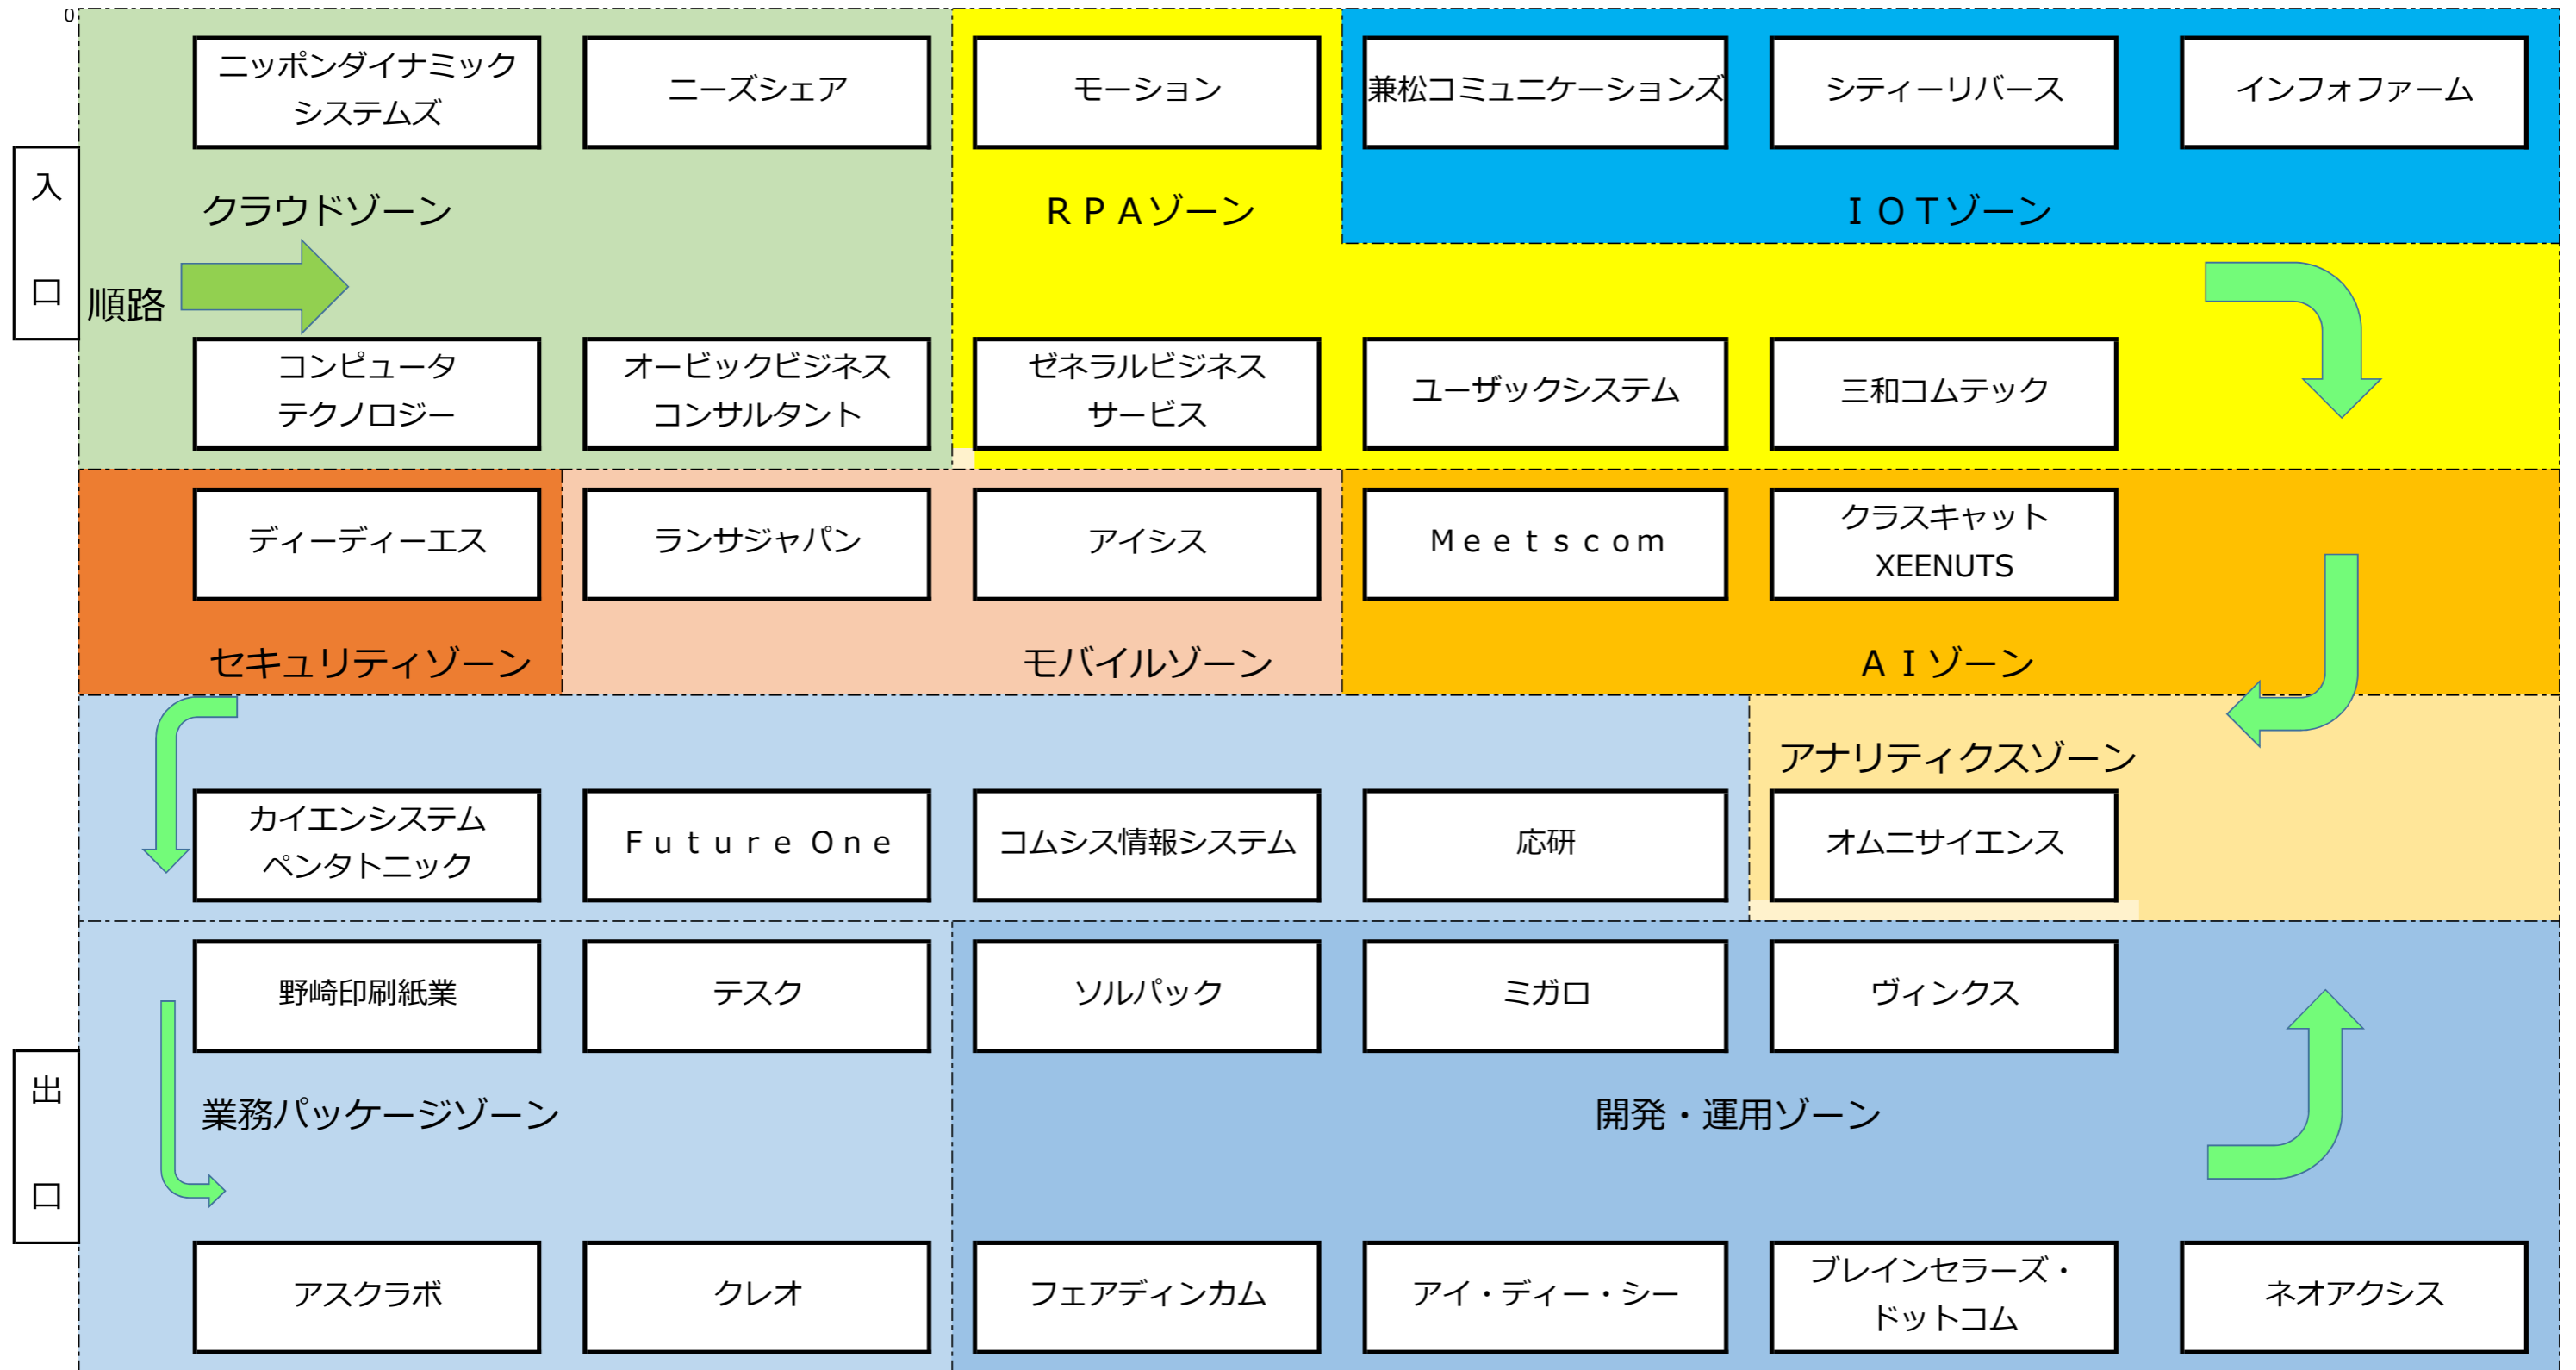

『働き方改革を支援するITソリューションフェア』展示ブースご案内図

働き方改革を支援するITソリューションフェア展示ブース

Powered by IBM Bluemix