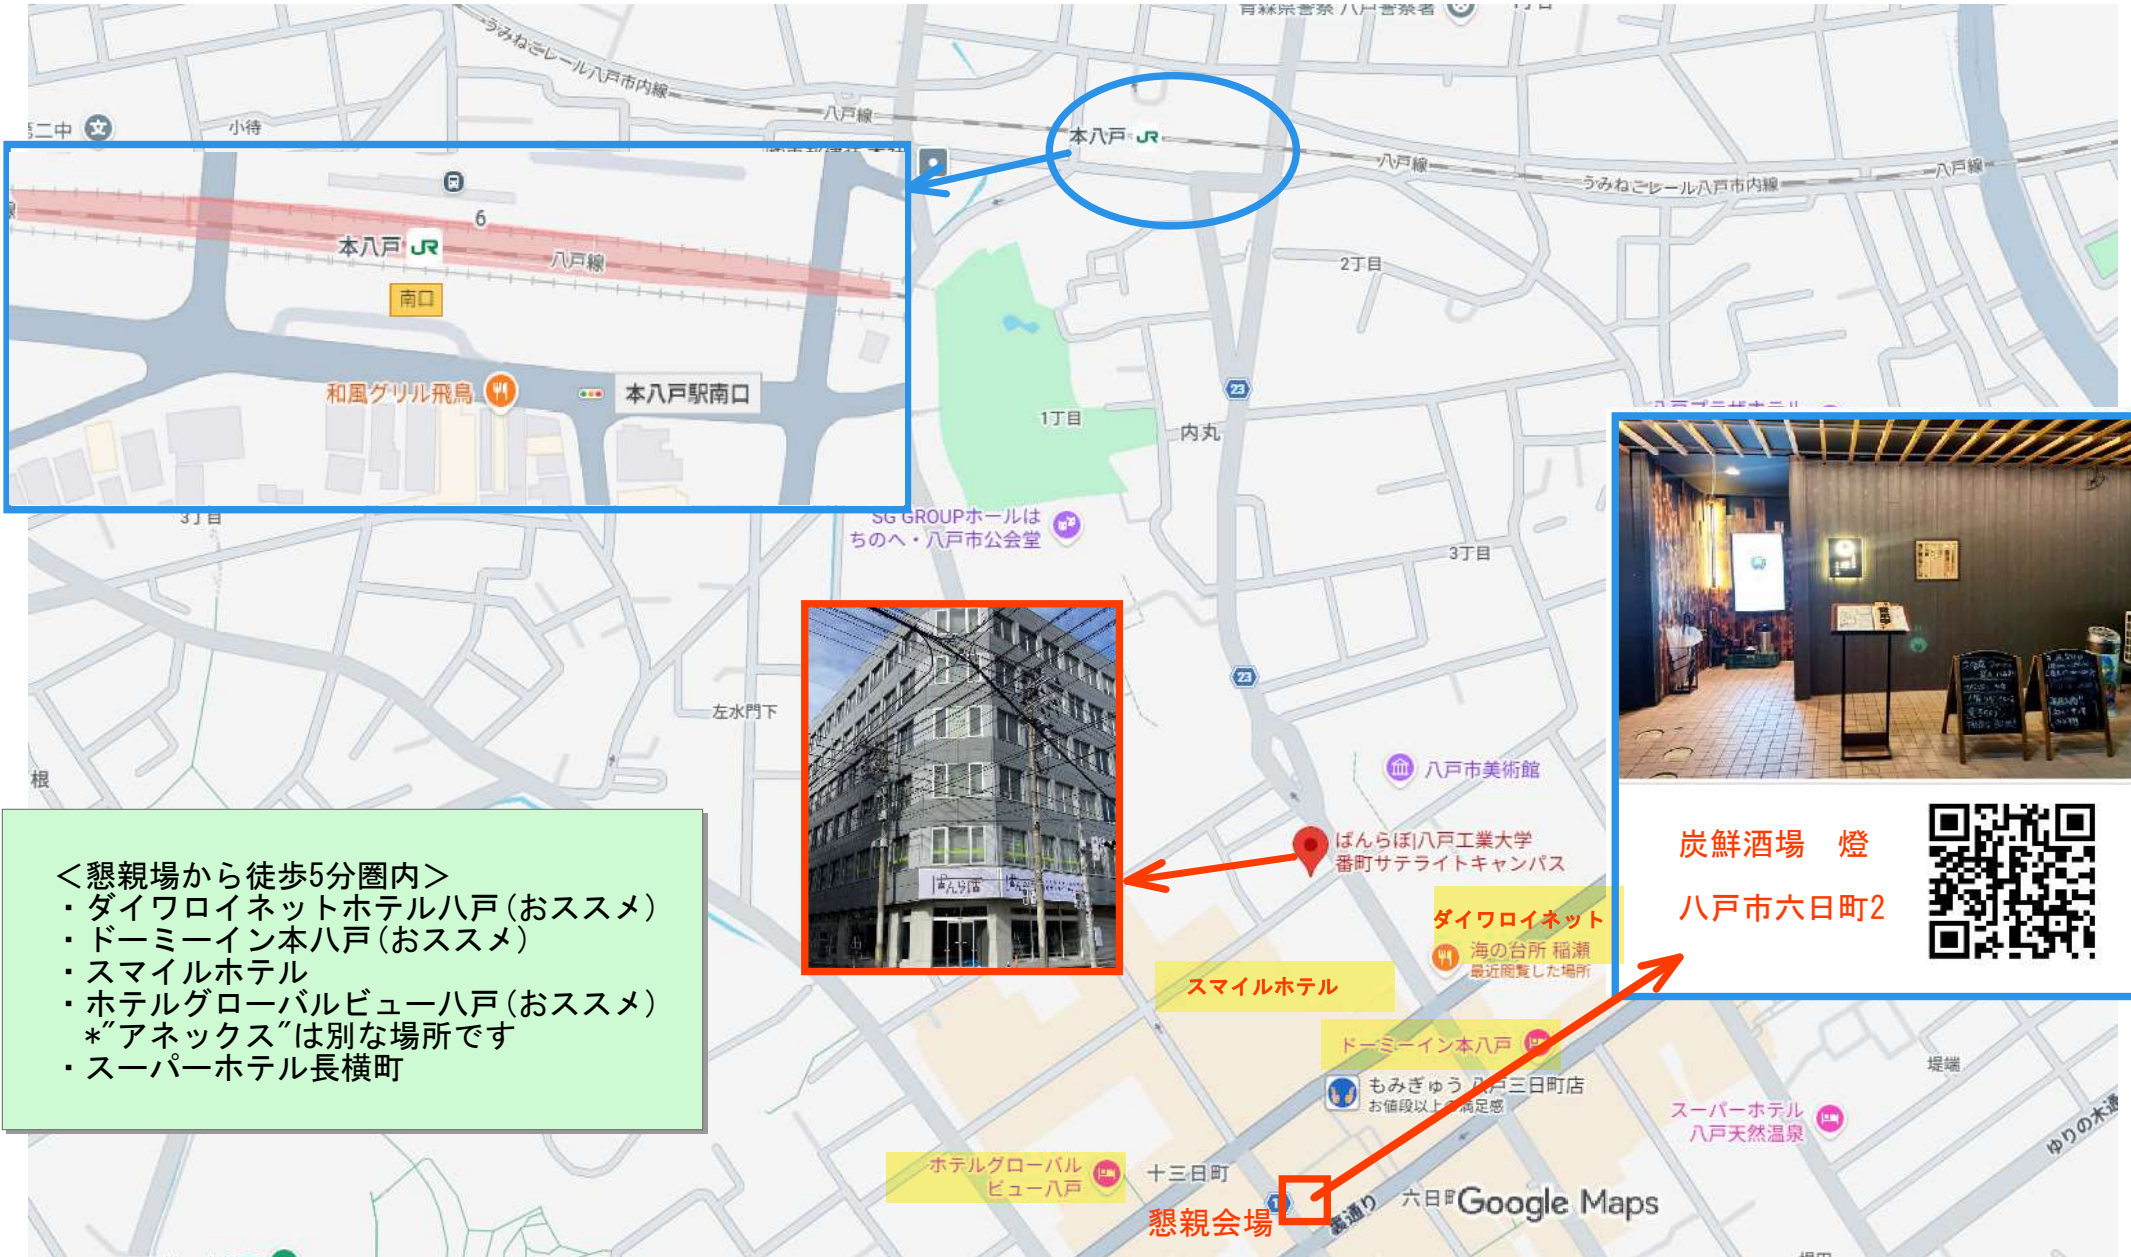

# ばんらぼ | 八戸工業大学 番町サテライトキャンパス

＜懇親場から徒歩5分圏内＞

- ・ダイワロイネットホテル八戸（おススメ）
- ・ドーミーイン本八戸（おススメ）
- ・スマイルホテル
- ・ホテルグローバルビュー八戸（おススメ）
- ・\*“アネックス”は別な場所です
- ・スーパーホテル長横町

炭鮮酒場 燈

八戸市六日町2